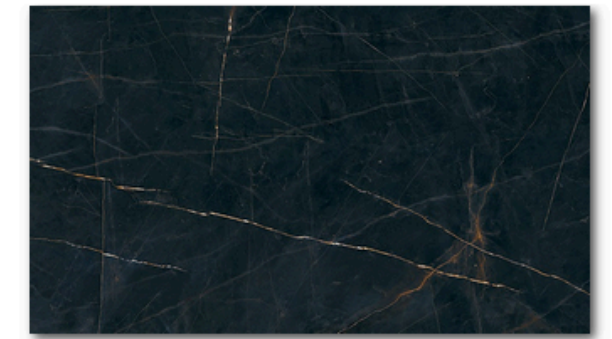

Patagonia Gold Cashmere

Portland Stone Beige

Portland Stone

Tundra Cream

Tundra Greige

Materialles. Actualización de fabricantes

autokitchen

Powered by MICROCAD SOFTWARE

Carrara

Diamond Ivory

Piasentina Mud

Precious Black

Statuario Light

Statuario Select

Trani Ivory

Travertino Navona Bone